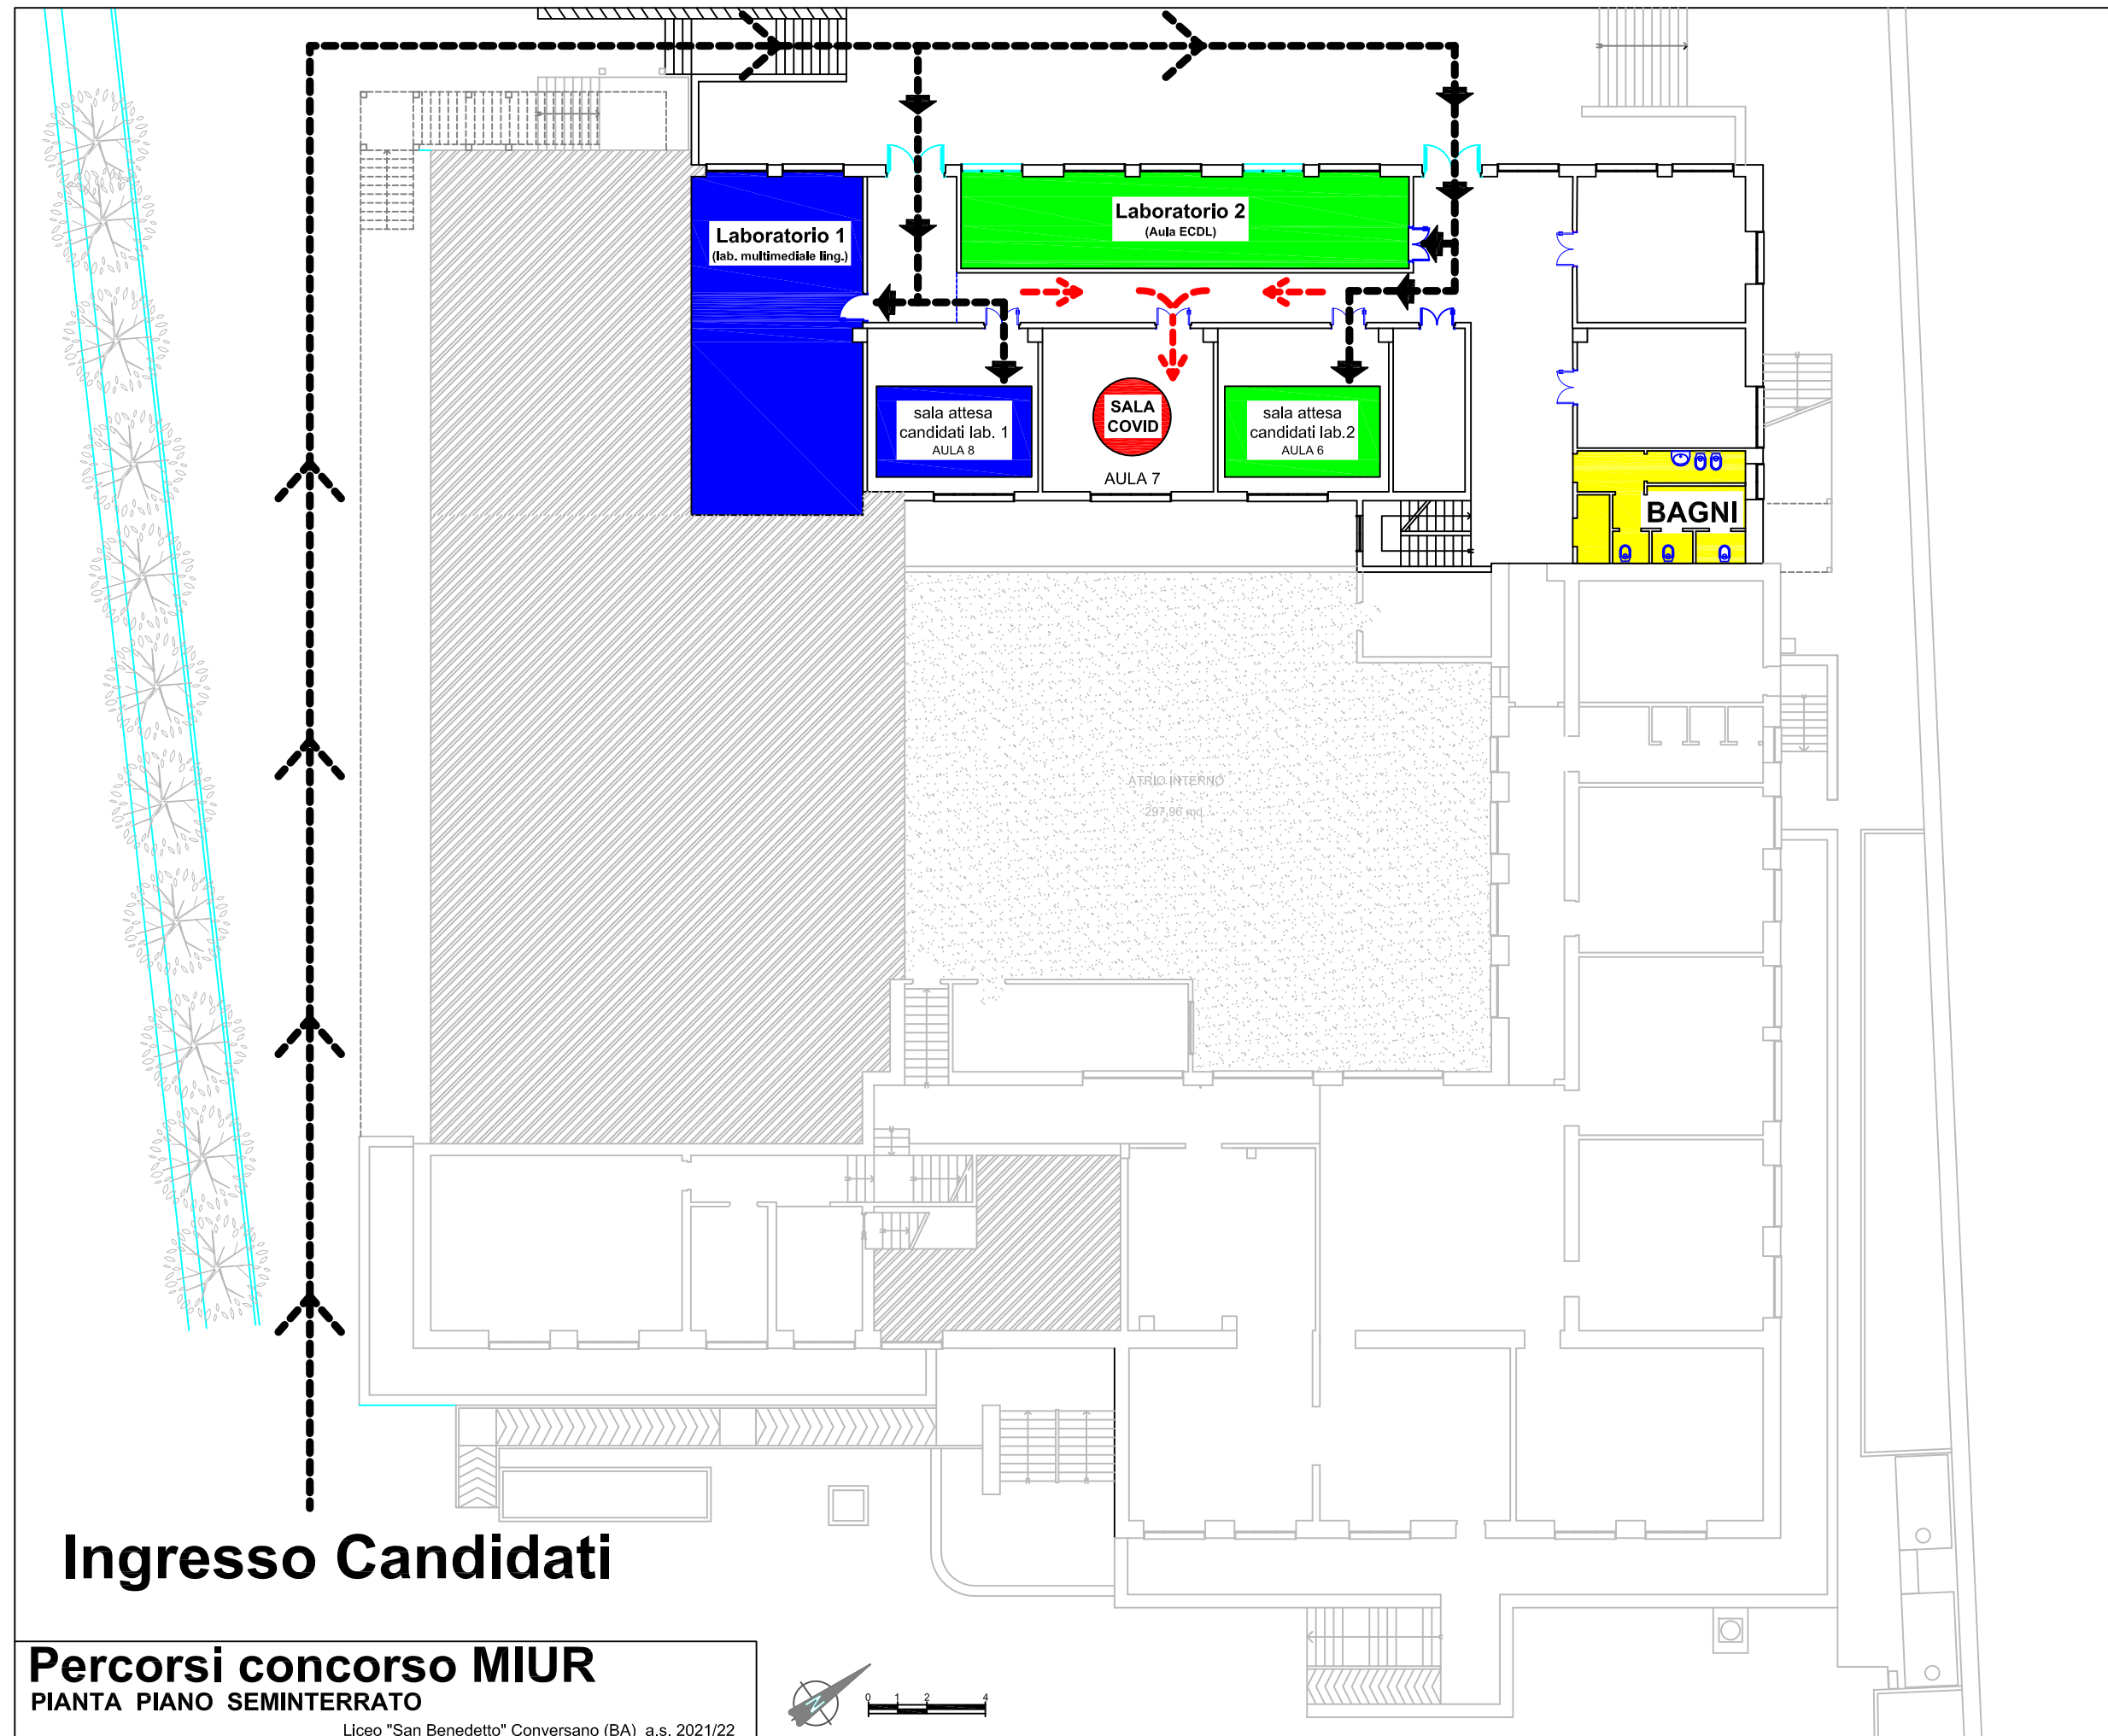

AMBIENTI INTERESSATI DAL CONCORSO MIUR

Ingresso Candidati

Percorsi concorso MIUR
PIANTA PIANO SEMINTERRATO

Liceo "San Benedetto" Conversano (BA) a.s. 2021/22